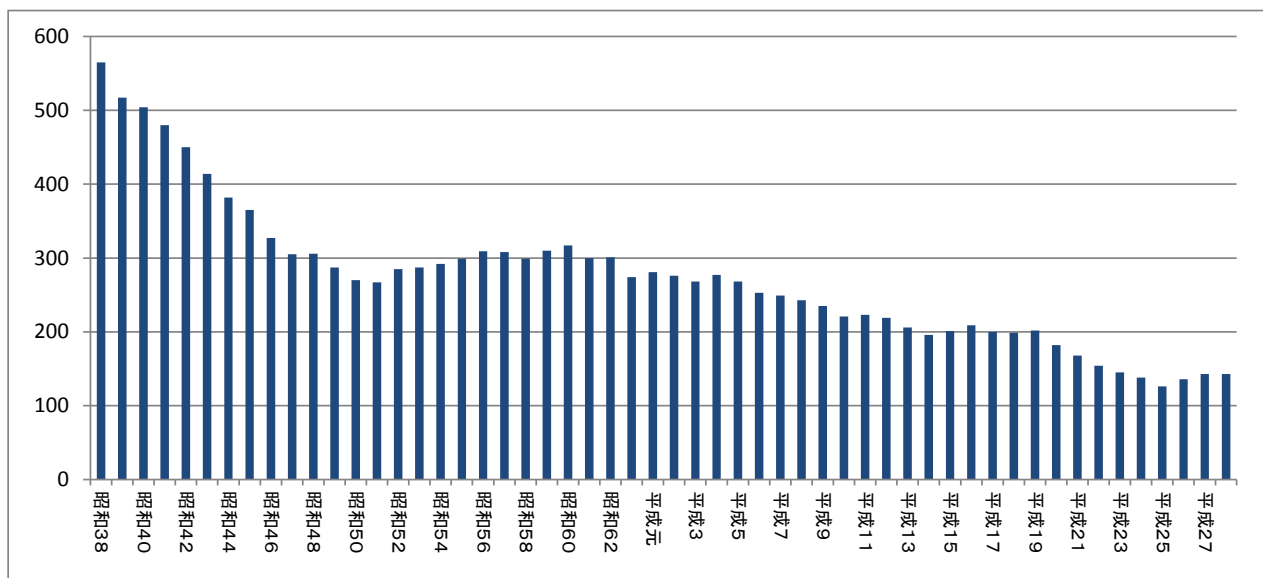

児童数の変遷

平成28年度の児童数（4月1日現在）

学年	1年	2年	3年	4年	5年	6年	あすなろ	合計
男	17	10	18	14	7	6	3	75
女	10	10	14	7	15	10	2	68
計	27	20	32	21	22	16	5	143

平成28年度の教職員数

	校長	教頭	教諭	養護教諭	栄養教諭	事務主事	用務員	学校支援員	調理員	合計
男	1	0	5	0	0	1	1	0	0	8
女	0	1	4	1	0	0	0	1	0	7
計	1	1	9	1	0	1	1	1	0	15